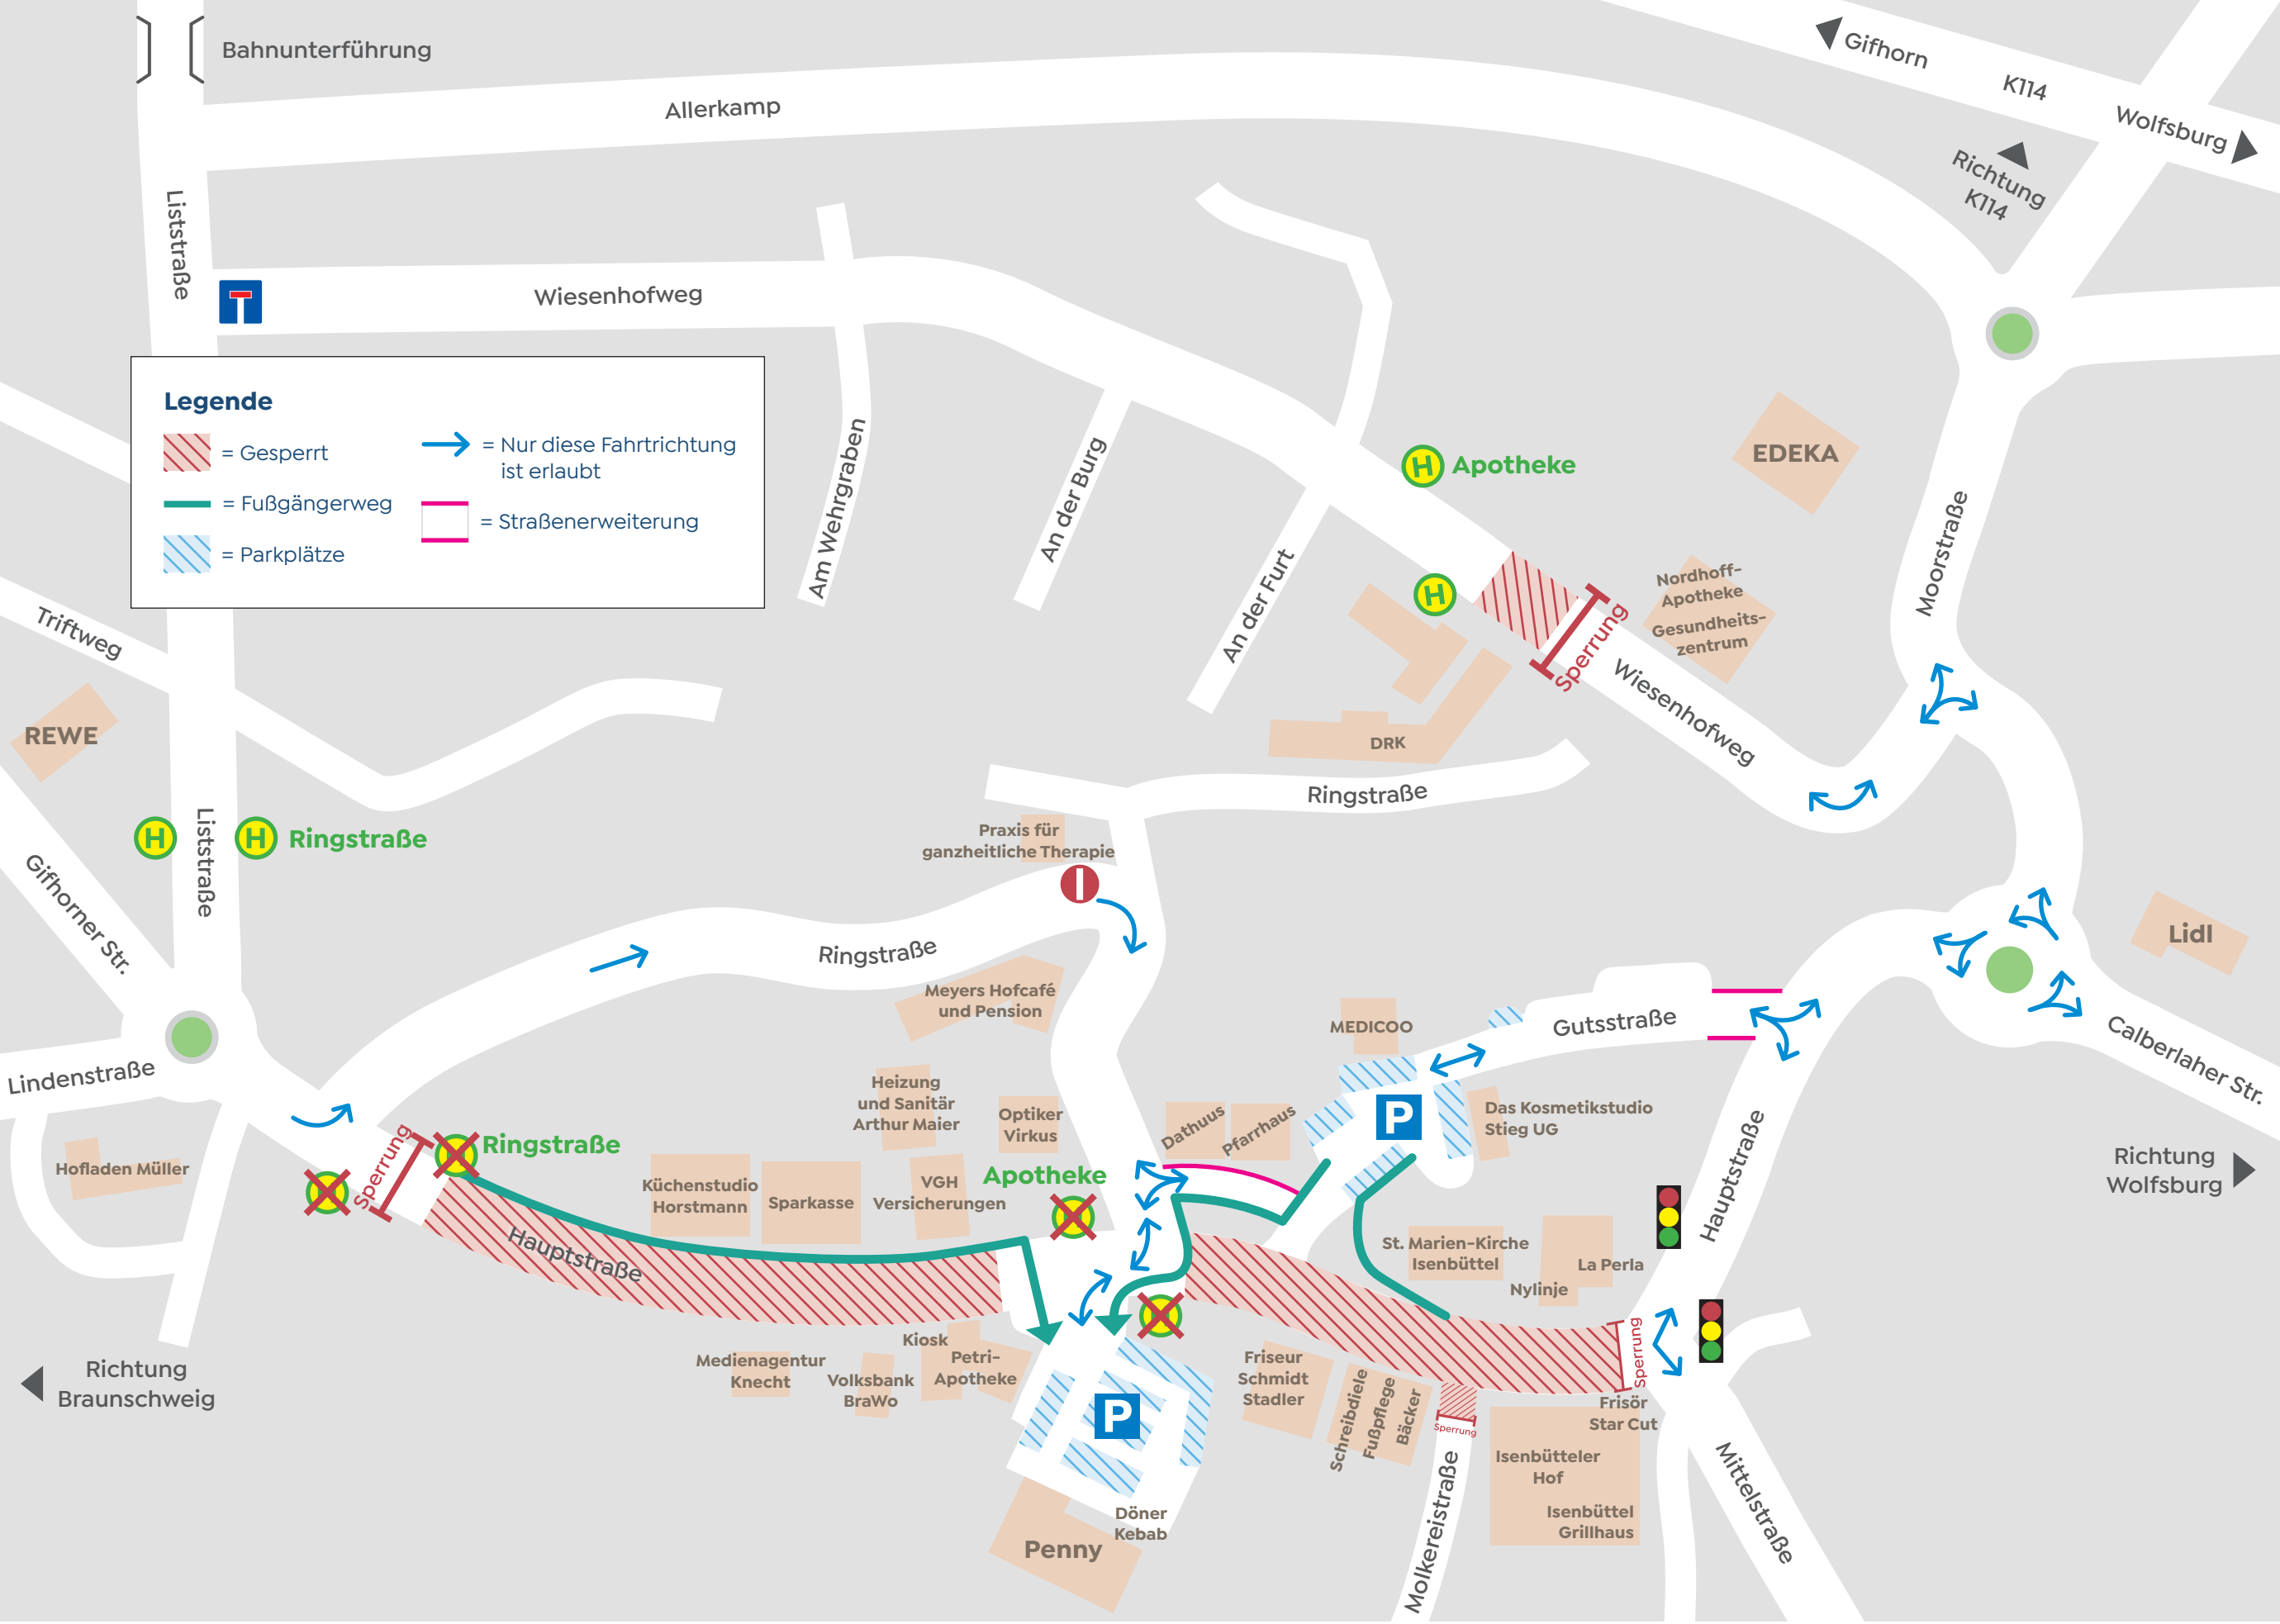

Legende

-  = Gesperrt
-  = Fußgängerweg
-  = Parkplätze
-  = Nur diese Fahrtrichtung ist erlaubt
-  = Straßenerweiterung

Bahnunterführung

Allerkamp

Gifhorn

K114

Wolfsburg

Richtung K114

Liststraße

Wiesenhofweg

Am Wehrgraben

An der Burg

An der Furt

Apotheke

EDEKA

Nordhoff-Apotheke Gesundheitszentrum

Ringstraße

Meyers Hofcafé und Pension

MEDICOO

Gutsstraße

Lidl

Calberlaher Str.

Lindenstraße

Hofladen Müller

Richtung Braunschweig

Medienagentur Knecht

Volksbank BraWo

Kiosk Petri-Apotheke

P

Friseur Schmidt Stadler

Schreibdielen Fußpflege Bäcker

Molkereistraße